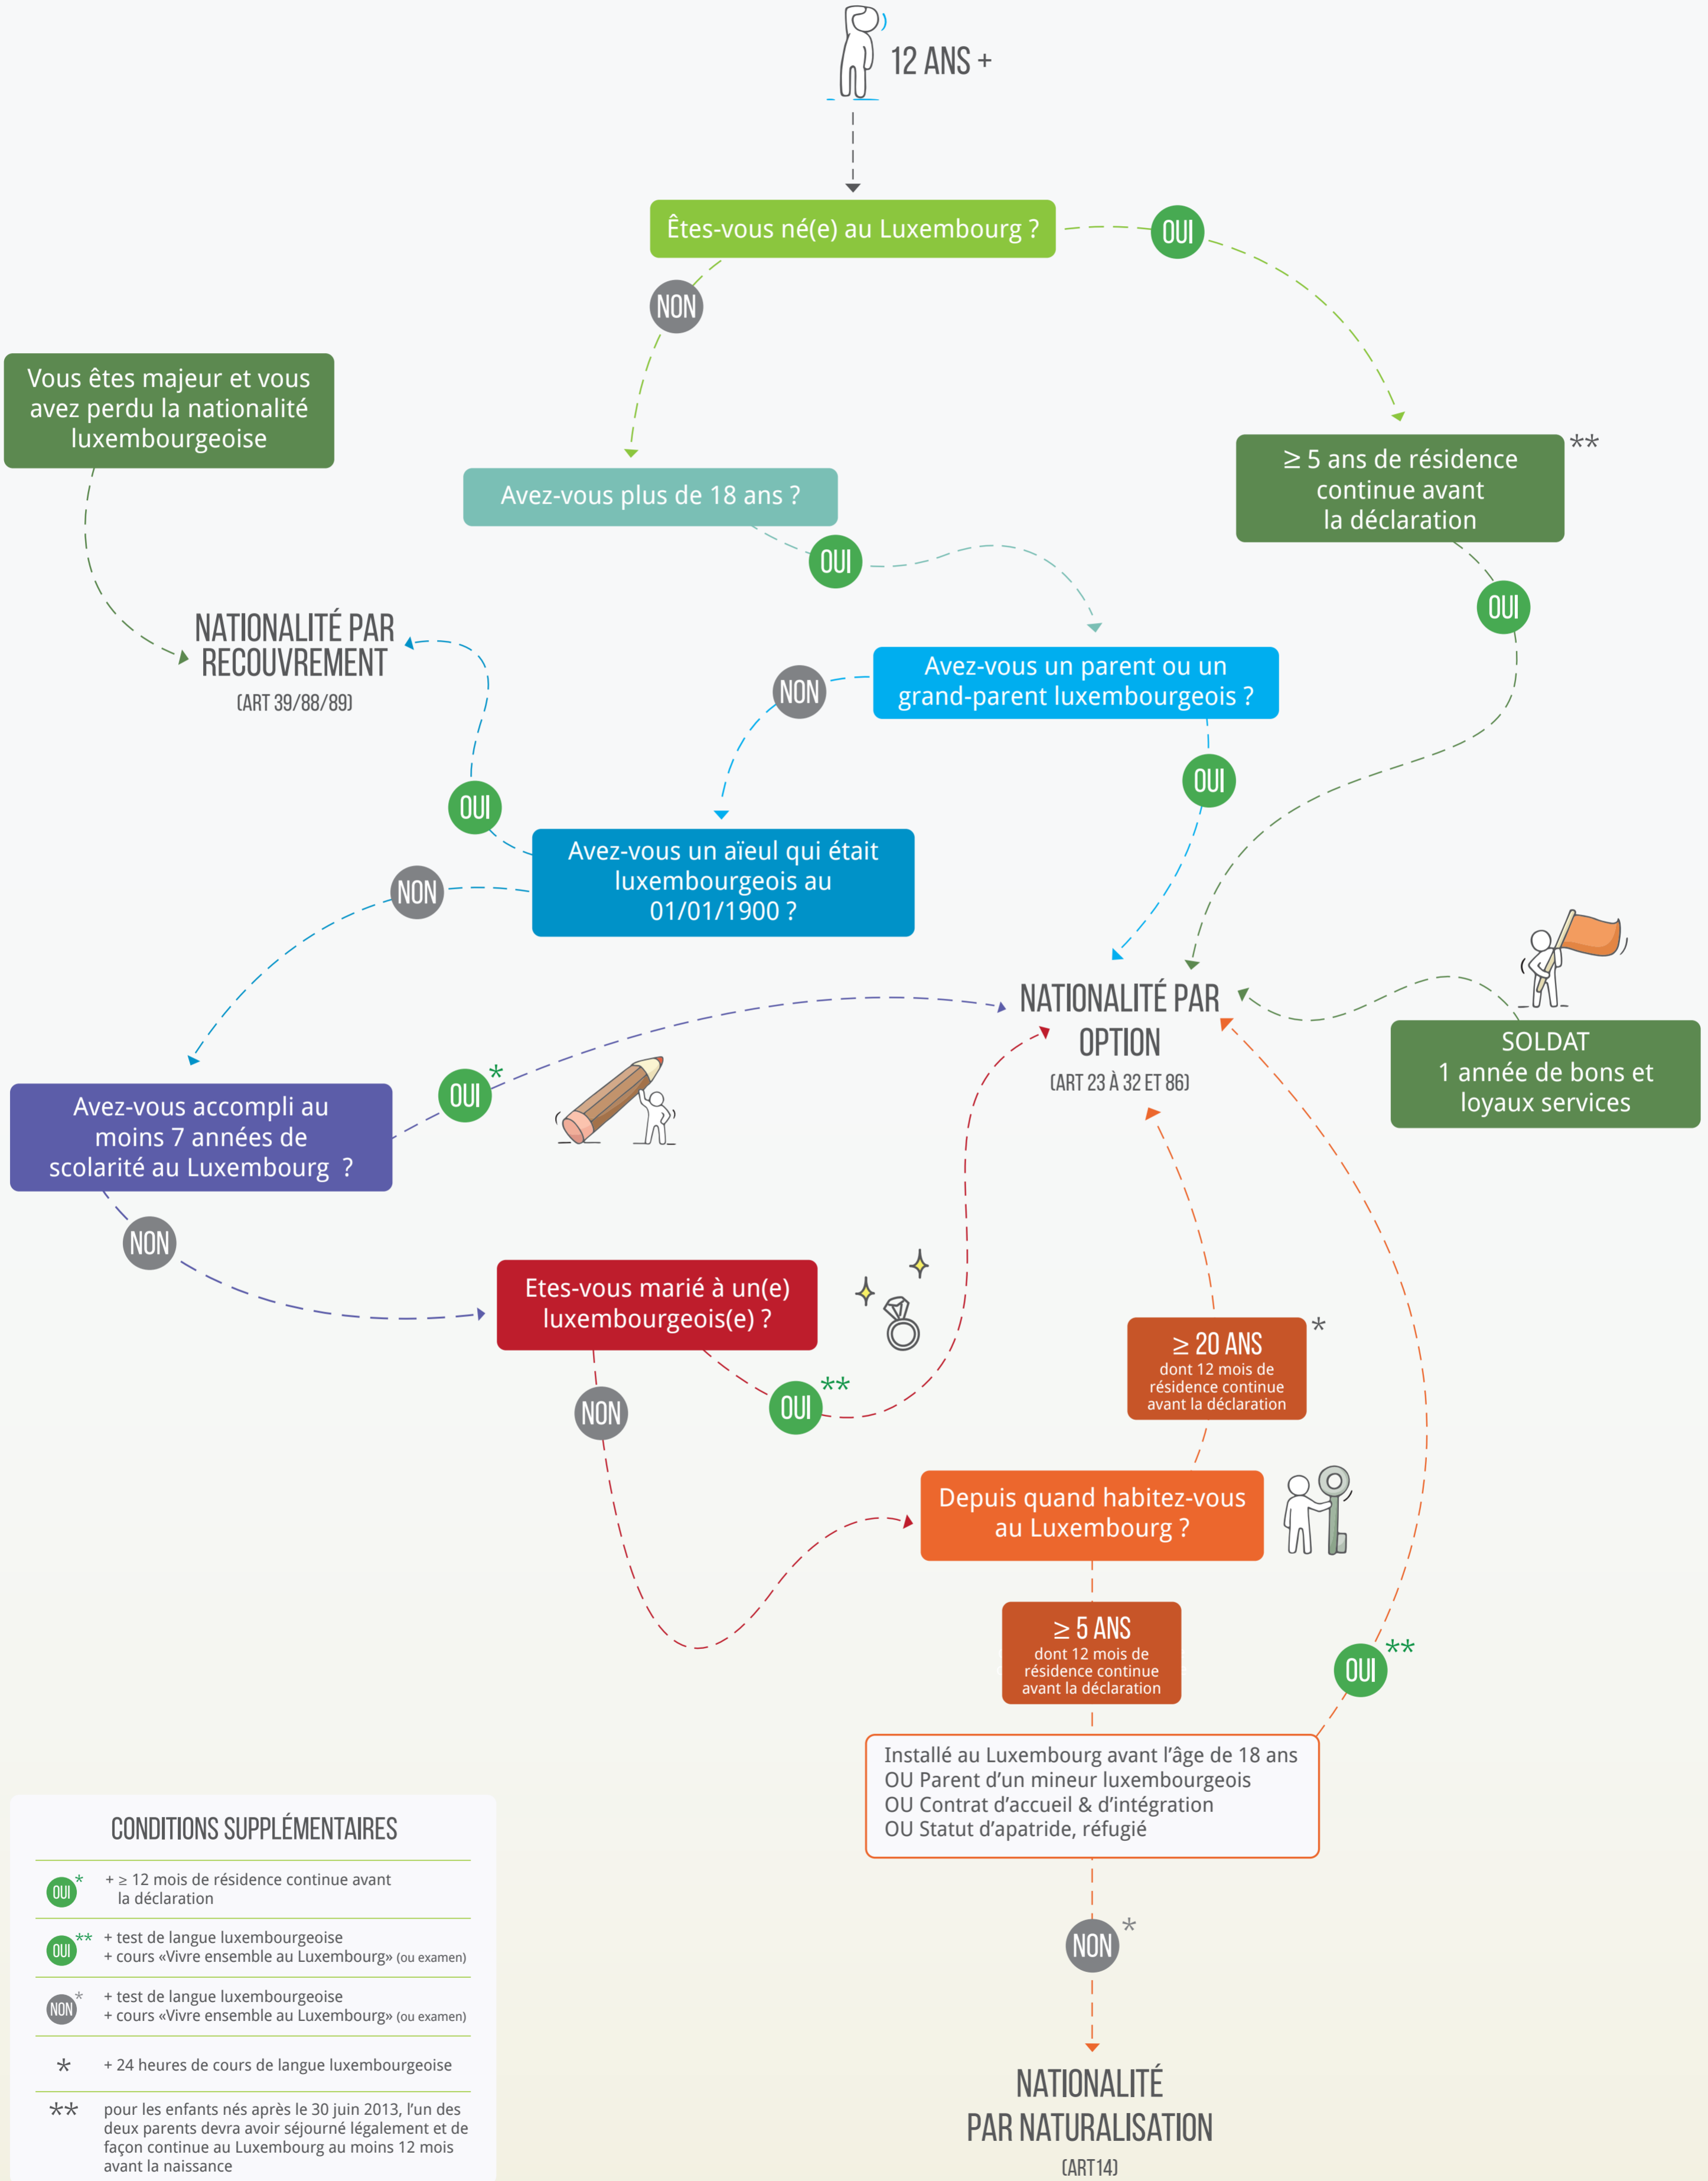

POUVEZ-VOUS DEMANDER LA NATIONALITÉ LUXEMBOURGEOISE ?

CONDITIONS SUPPLÉMENTAIRES

- OUI*** + ≥ 12 mois de résidence continue avant la déclaration
- OUI**** + test de langue luxembourgeoise + cours «Vivre ensemble au Luxembourg» (ou examen)
- NON*** + test de langue luxembourgeoise + cours «Vivre ensemble au Luxembourg» (ou examen)
- *** + 24 heures de cours de langue luxembourgeoise
- **** pour les enfants nés après le 30 juin 2013, l'un des deux parents devra avoir séjourné légalement et de façon continue au Luxembourg au moins 12 mois avant la naissance

NATIONALITÉ PAR NATURALISATION
(ART14)