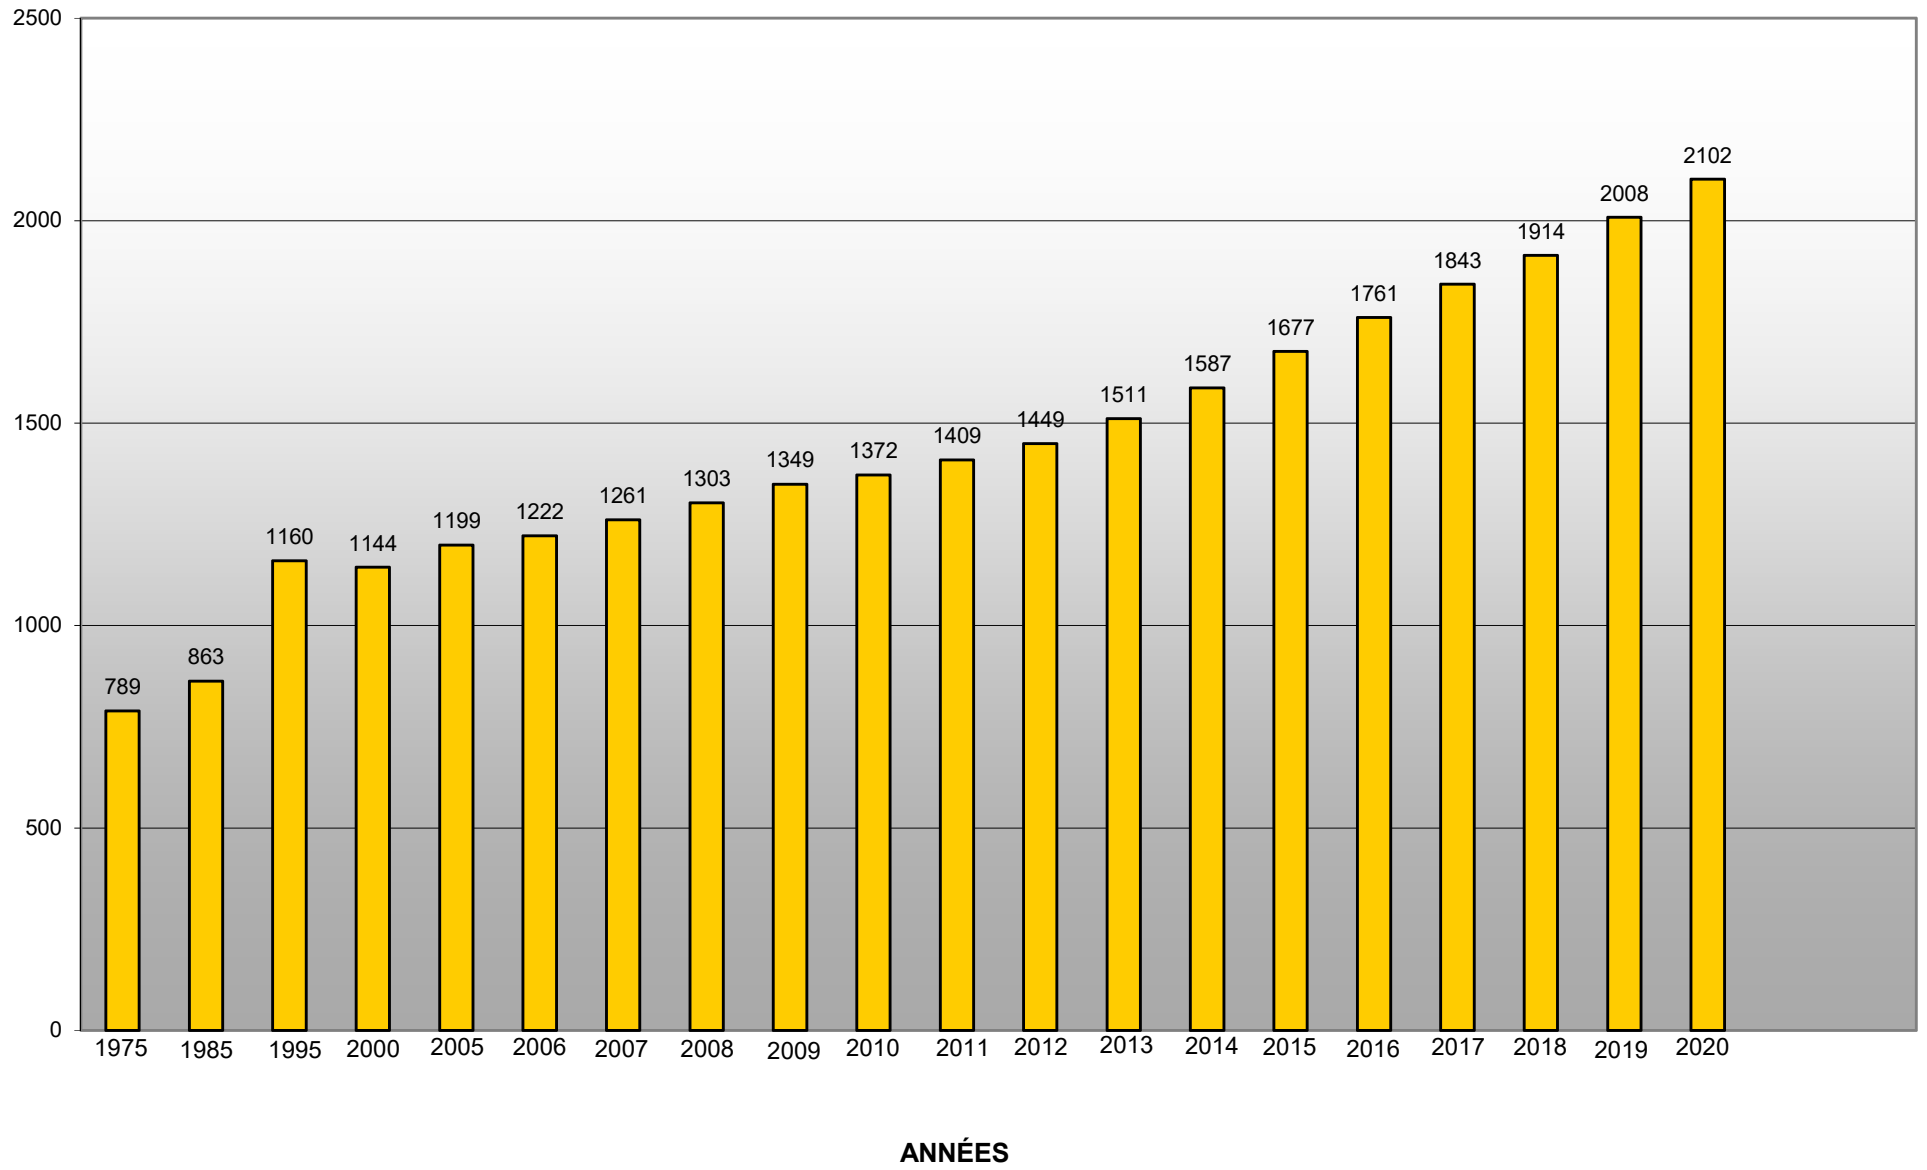

Administration communale
Om Leempuddel
L-9991 Weiswampach

Habitants par localité au 31.12.2020

Administration communale
Om Leempuddel
L-9991 Weiswampach

Répartition de la population au 31.12.2020

Évolution de la population de la commune de WEISWAMPACH 1975 - 2020

Evolution de la population 1995 - 2020

Population Lux.	807	787	776	782	791	828	870	881	926	929	944	980	1013	1066	1104	1147
Population Etr.	376	415	457	478	512	521	539	568	585	658	733	781	830	848	904	955