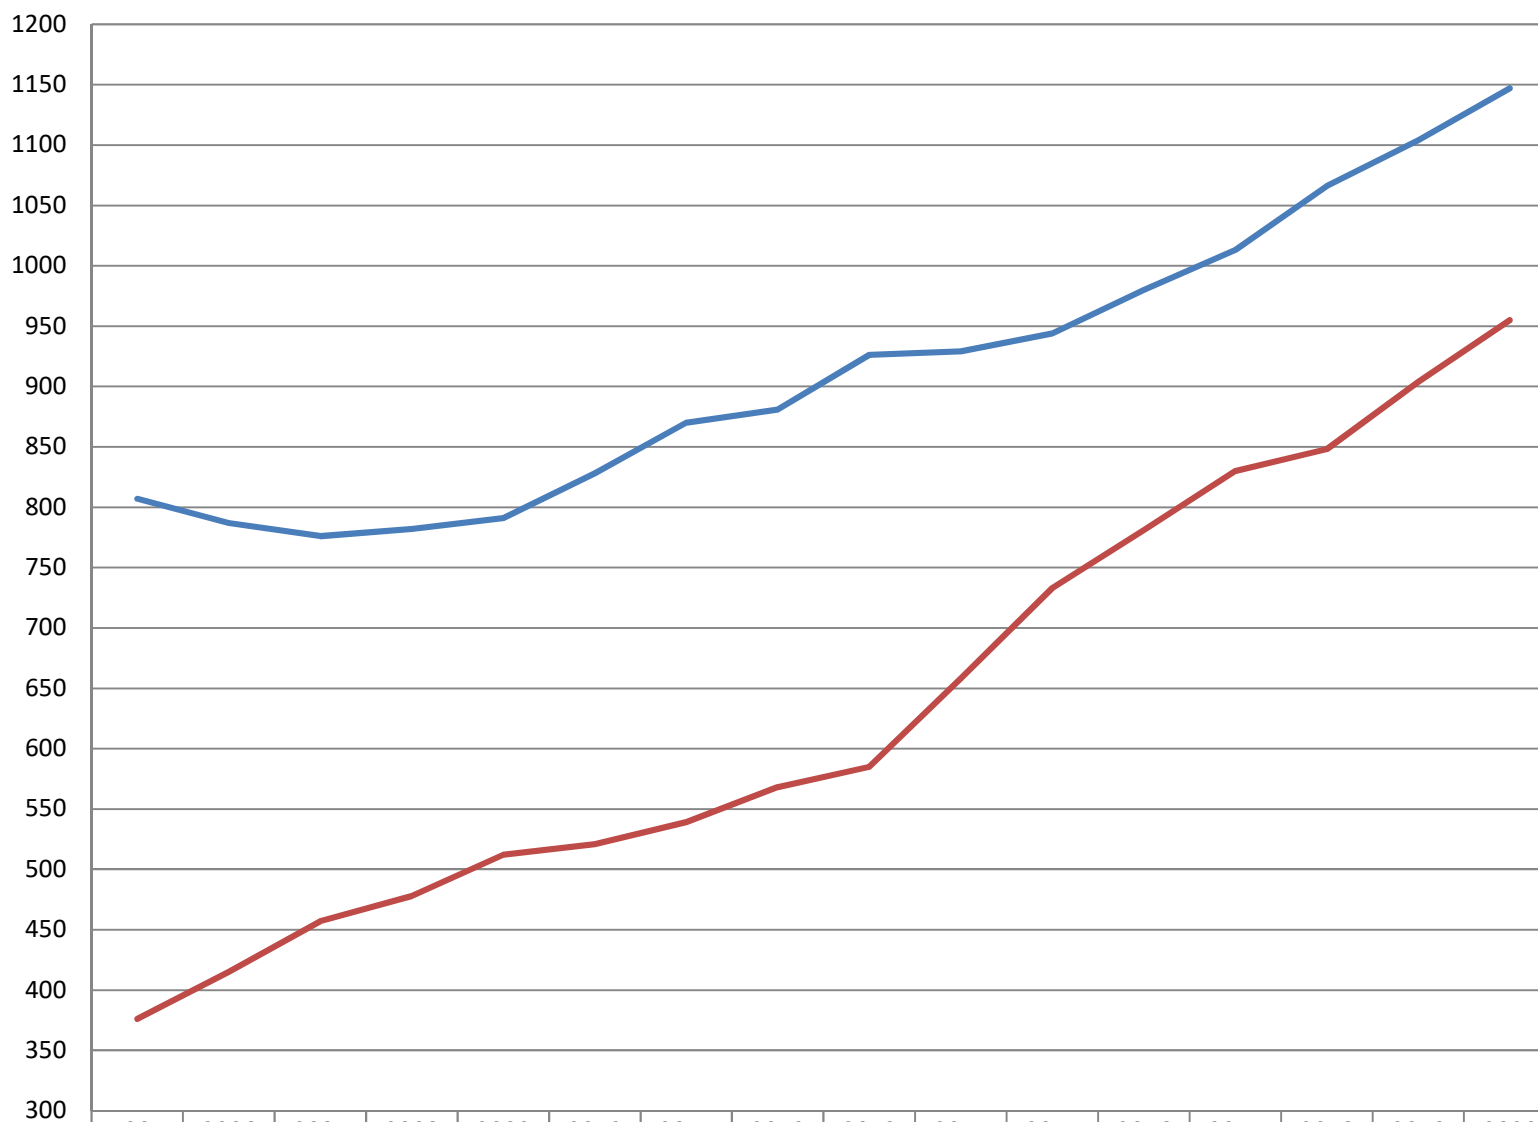

Administration communale
Om Leempuddel
L-9991 Weiswampach

Habitants par localité au 31.12.2020

Administration communale
Om Leempuddel
L-9991 Weiswampach

Répartition de la population au 31.12.2020

Évolution de la population de la commune de WEISWAMPACH 1975 - 2020

Evolution de la population 1995 - 2020

Population Lux.	807	787	776	782	791	828	870	881	926	929	944	980	1013	1066	1104	1147
Population Etr.	376	415	457	478	512	521	539	568	585	658	733	781	830	848	904	955

Habitants de la commune de WEISWAMPACH par Nationalité au 31.12.2020

Répartition des habitants de la commune de WEISWAMPACH par sexe 2010 - 2020

Population par tranche âge au 31.12.2020