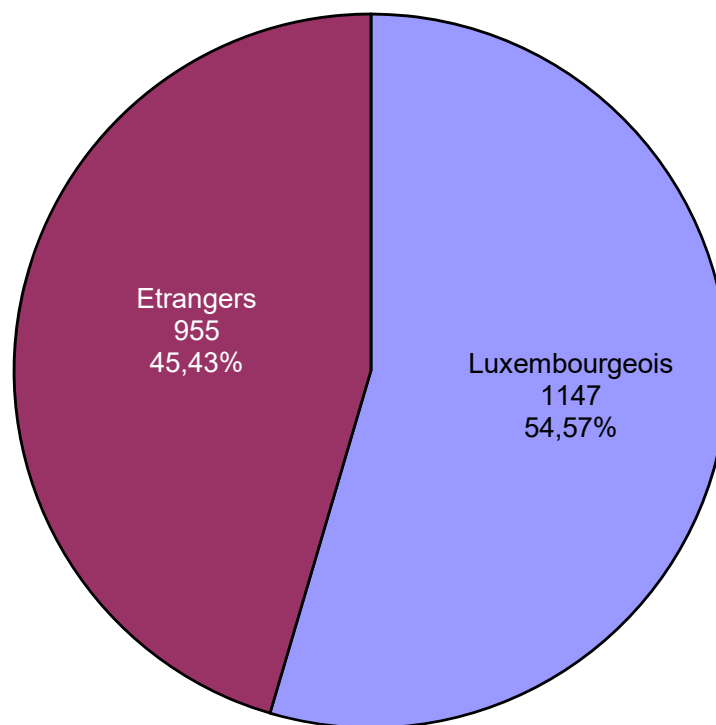

Administration communale
Om Leempuddel
L-9991 Weiswampach

Habitants par localité au 31.12.2020

Administration communale
Om Leempuddel
L-9991 Weiswampach

Répartition de la population au 31.12.2020

Évolution de la population de la commune de WEISWAMPACH 1975 - 2020

Evolution de la population 1995 - 2020

Population Lux.	807	787	776	782	791	828	870	881	926	929	944	980	1013	1066	1104	1147
Population Etr.	376	415	457	478	512	521	539	568	585	658	733	781	830	848	904	955