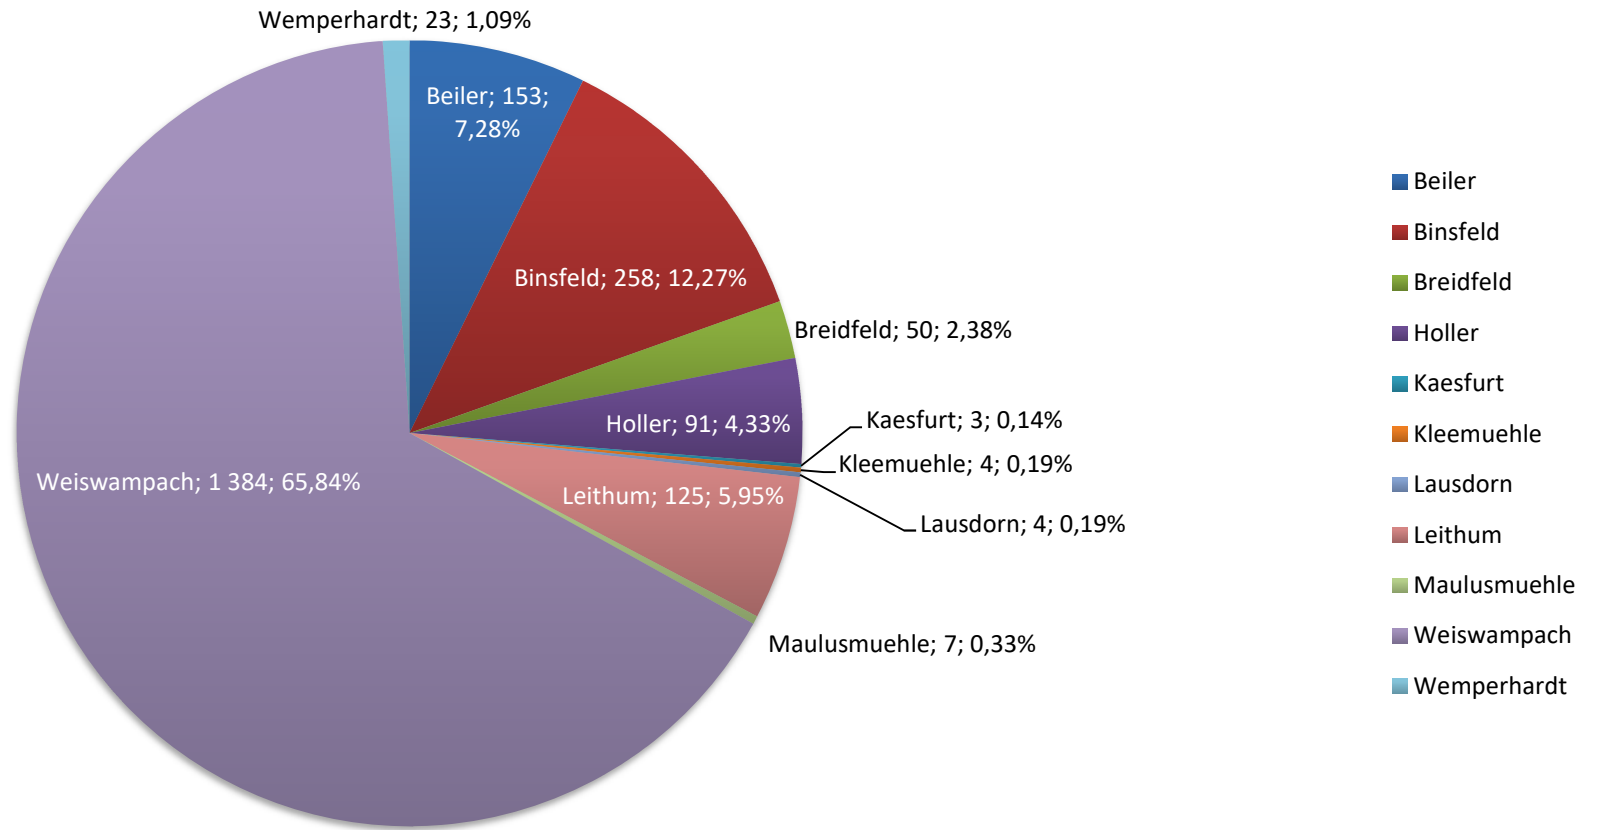

Administration communale
Om Leempuddel
L-9991 Weiswampach

Habitants par localité au 31.12.2020

Administration communale
Om Leempuddel
L-9991 Weiswampach

Répartition de la population au 31.12.2020

Évolution de la population de la commune de WEISWAMPACH 1975 - 2020

Evolution de la population 1995 - 2020

Population Lux.	807	787	776	782	791	828	870	881	926	929	944	980	1013	1066	1104	1147
Population Etr.	376	415	457	478	512	521	539	568	585	658	733	781	830	848	904	955

Habitants de la commune de WEISWAMPACH par Nationalité au 31.12.2020

Répartition des habitants de la commune de WEISWAMPACH par sexe 2010 - 2020

Population par tranche âge au 31.12.2020