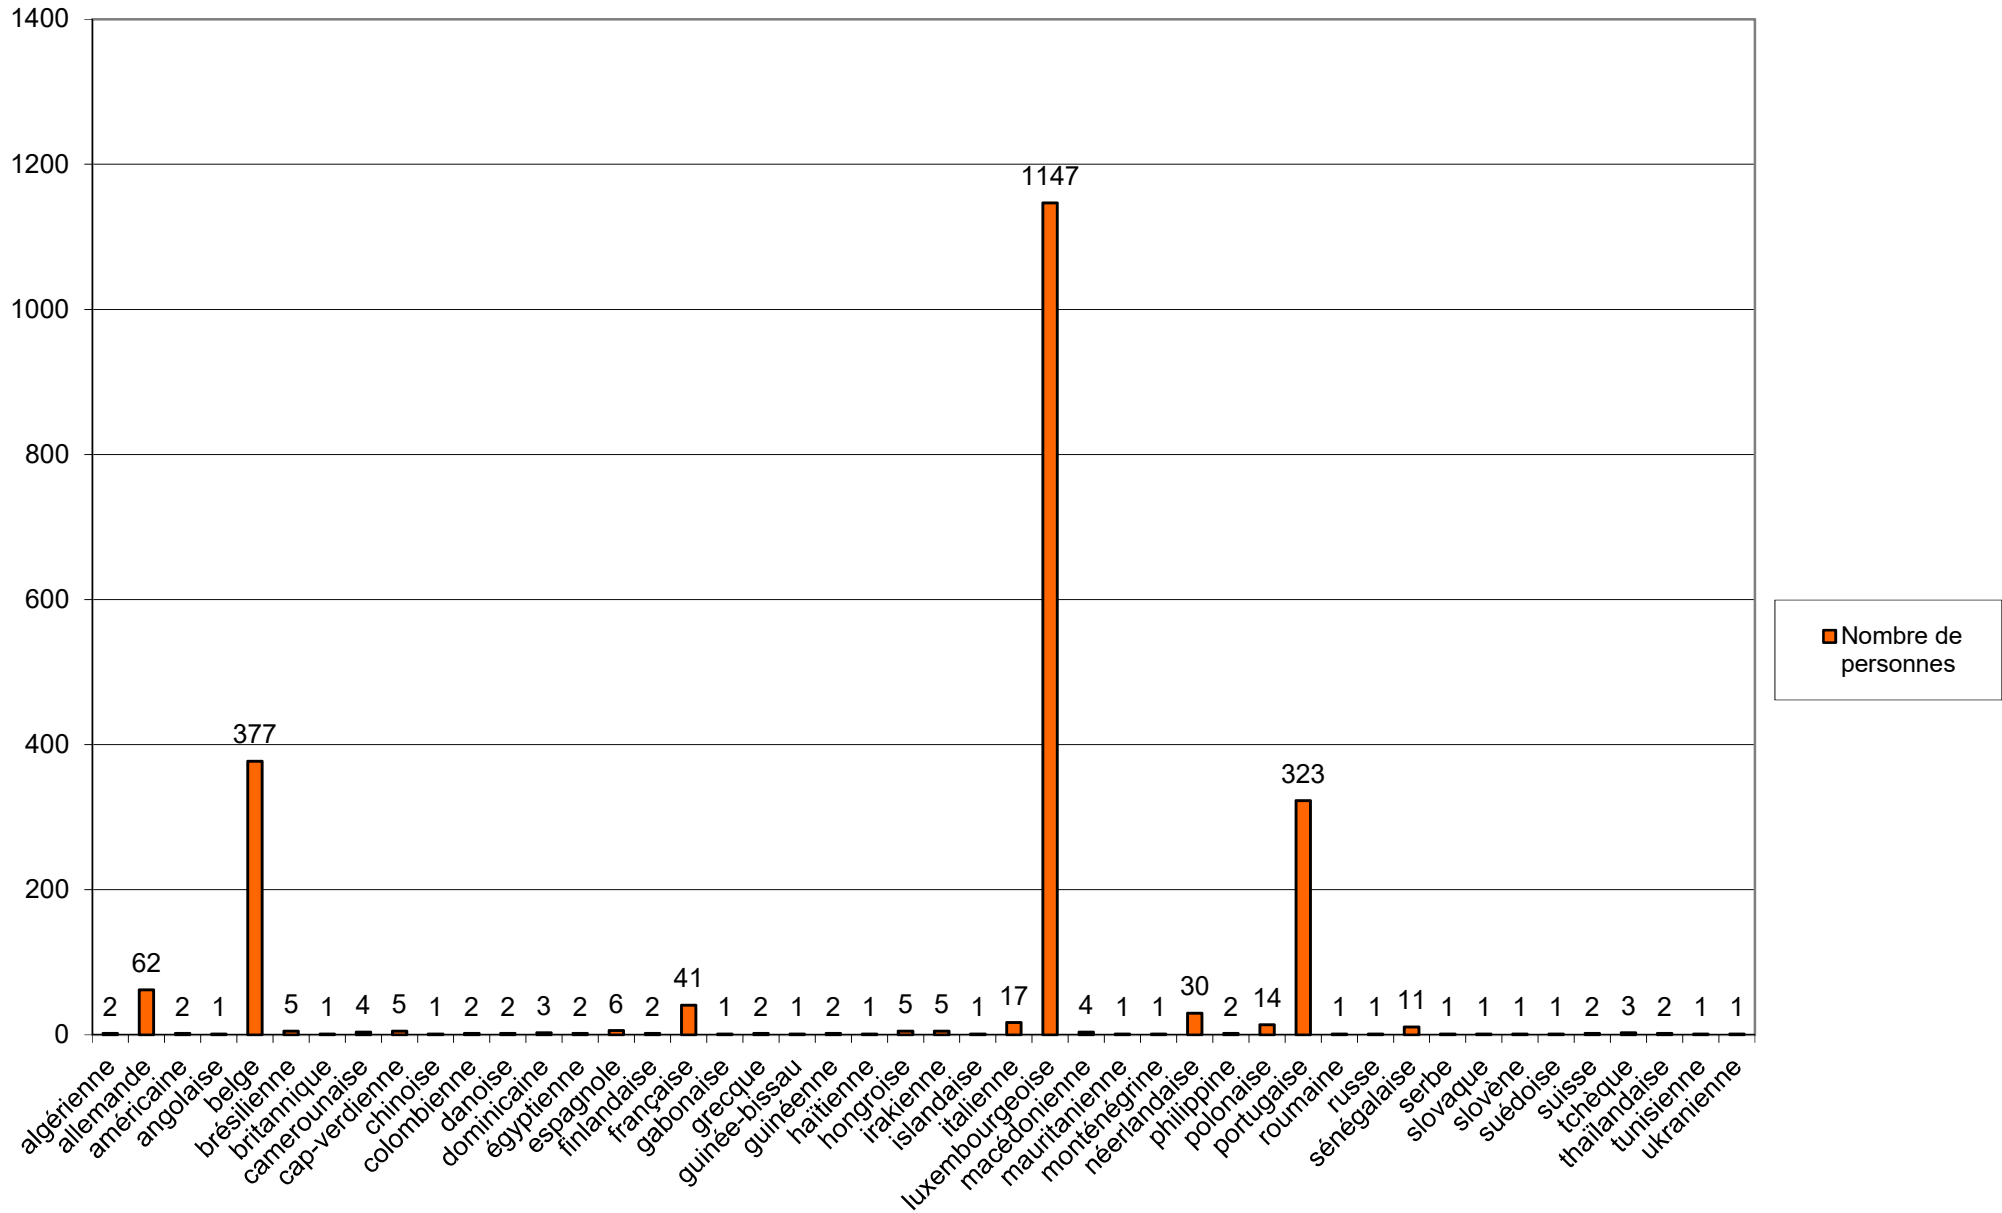

Administration communale
Om Leempuddel
L-9991 Weiswampach

Habitants par localité au 31.12.2020

Administration communale
Om Leempuddel
L-9991 Weiswampach

Répartition de la population au 31.12.2020

Évolution de la population de la commune de WEISWAMPACH 1975 - 2020

Evolution de la population 1995 - 2020

Population Lux.	807	787	776	782	791	828	870	881	926	929	944	980	1013	1066	1104	1147
Population Etr.	376	415	457	478	512	521	539	568	585	658	733	781	830	848	904	955

Habitants de la commune de WEISWAMPACH par Nationalité au 31.12.2020

Répartition des habitants de la commune de WEISWAMPACH par sexe 2010 - 2020

Population par tranche âge au 31.12.2020