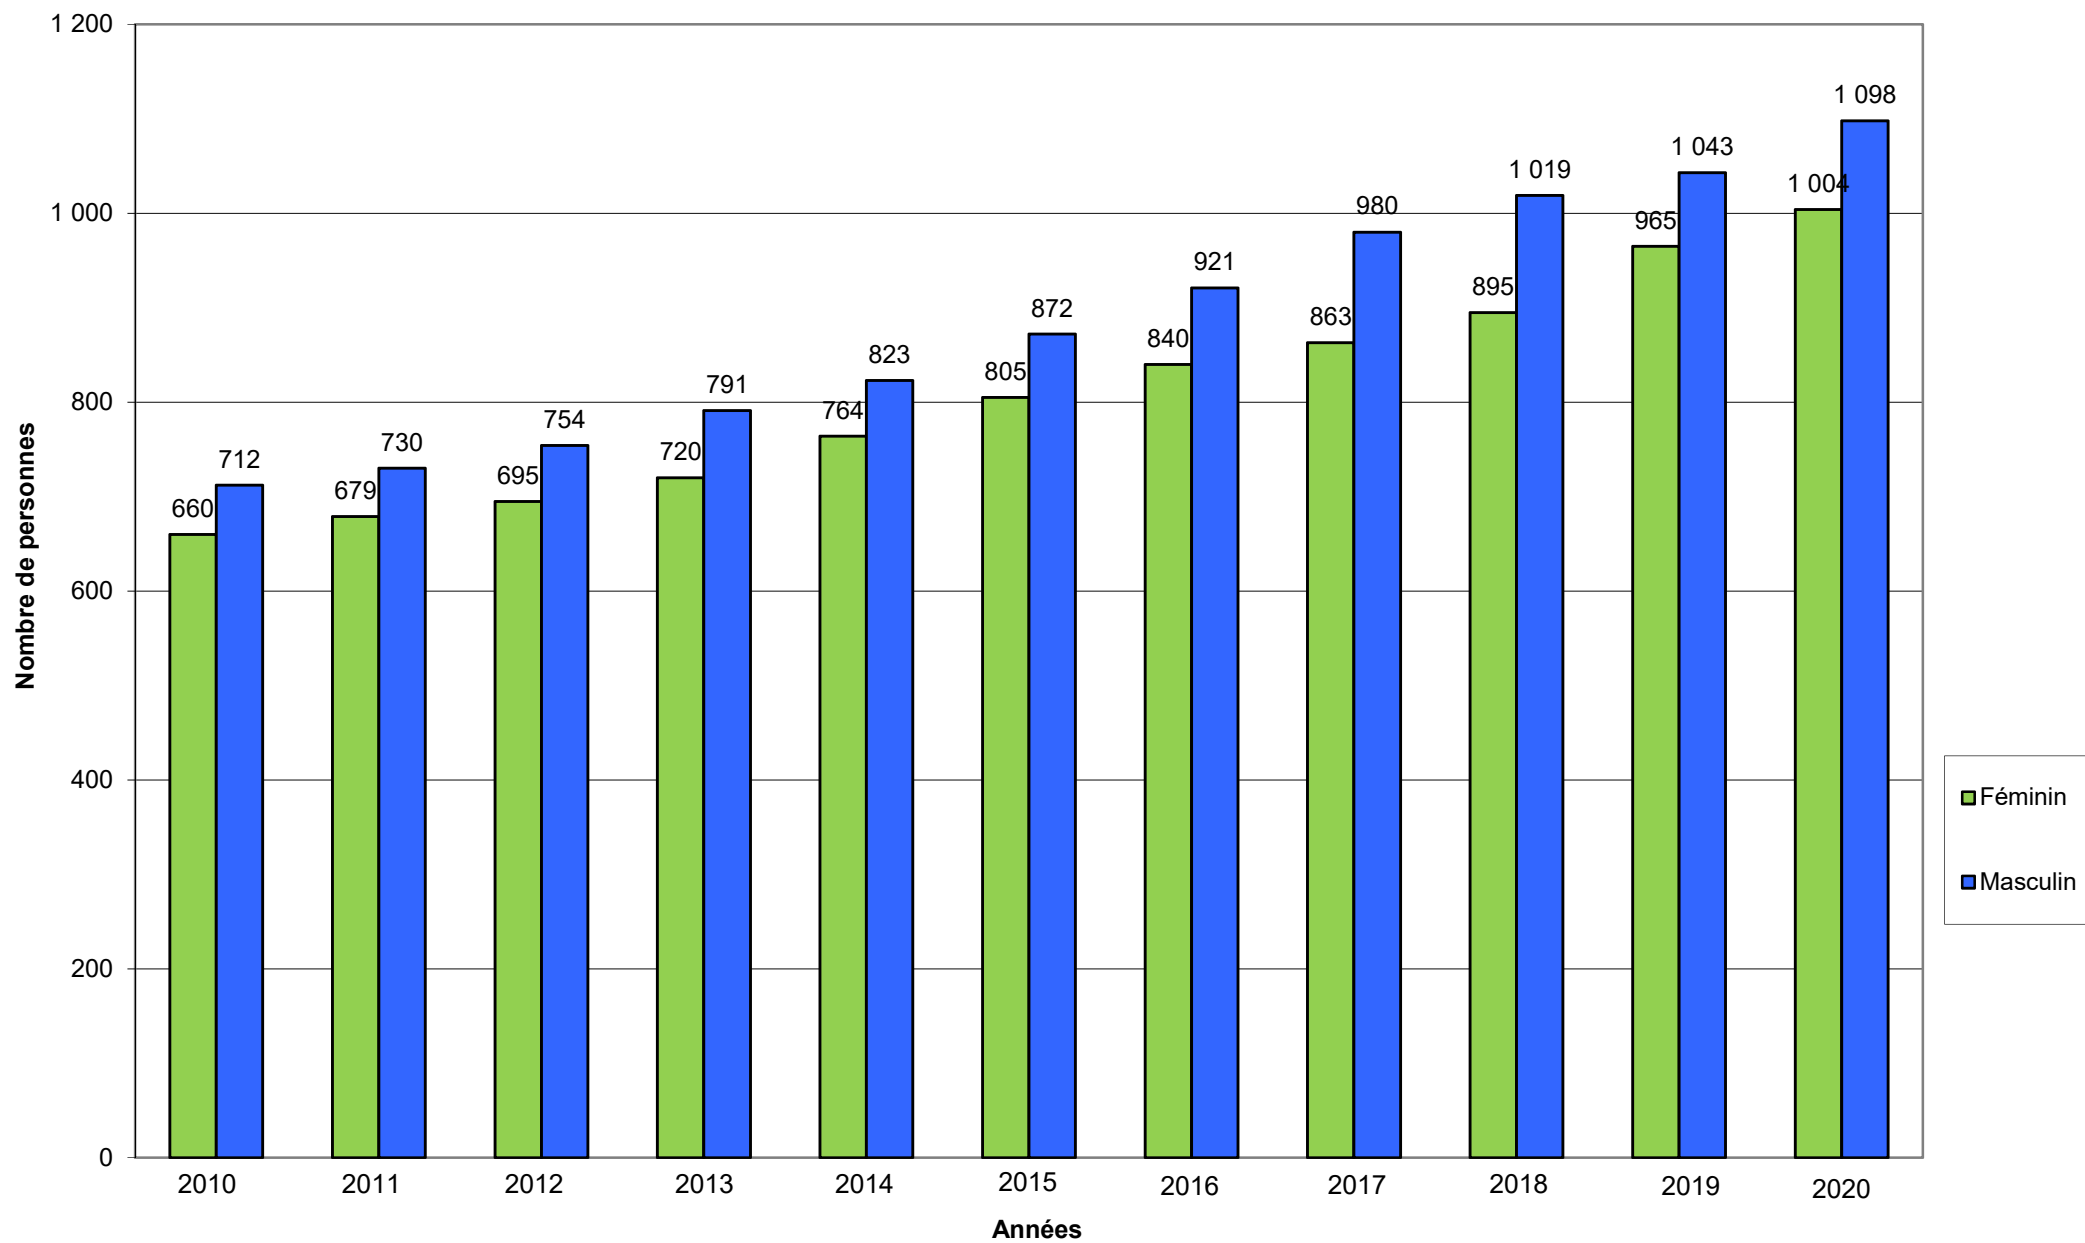

Administration communale
Om Leempuddel
L-9991 Weiswampach

Habitants par localité au 31.12.2020

Administration communale
Om Leempuddel
L-9991 Weiswampach

Répartition de la population au 31.12.2020

Évolution de la population de la commune de WEISWAMPACH 1975 - 2020

Evolution de la population 1995 - 2020

Population Lux.	807	787	776	782	791	828	870	881	926	929	944	980	1013	1066	1104	1147
Population Etr.	376	415	457	478	512	521	539	568	585	658	733	781	830	848	904	955

Habitants de la commune de WEISWAMPACH par Nationalité au 31.12.2020

Répartition des habitants de la commune de WEISWAMPACH par sexe 2010 - 2020

Population par tranche âge au 31.12.2020